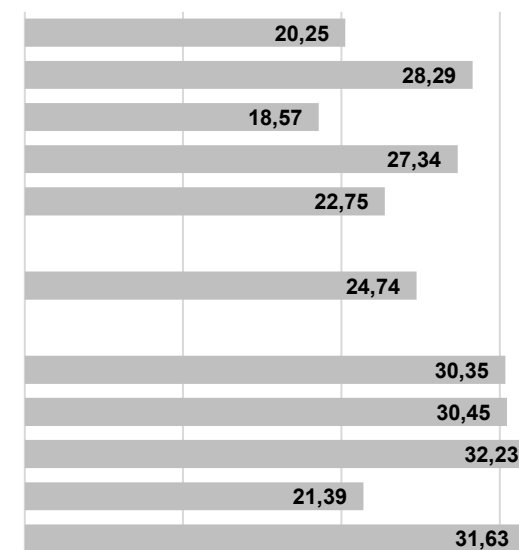

Anteile von Frauen und Männer an der Beschäftigung in ausgewählten Branchen im Saarland 2023

in %

Durchschnittlicher Stundenlohn (brutto) in ausgewählten Branchen im Saarland 2021

in Euro

Quellen: BA (Sozialversicherungspflichtig Beschäftigte zum 30.06.), Statistisches Landesamt Saarland (Bruttostundenverdienste vollzeitbeschäftigter ArbeitnehmerInnen)