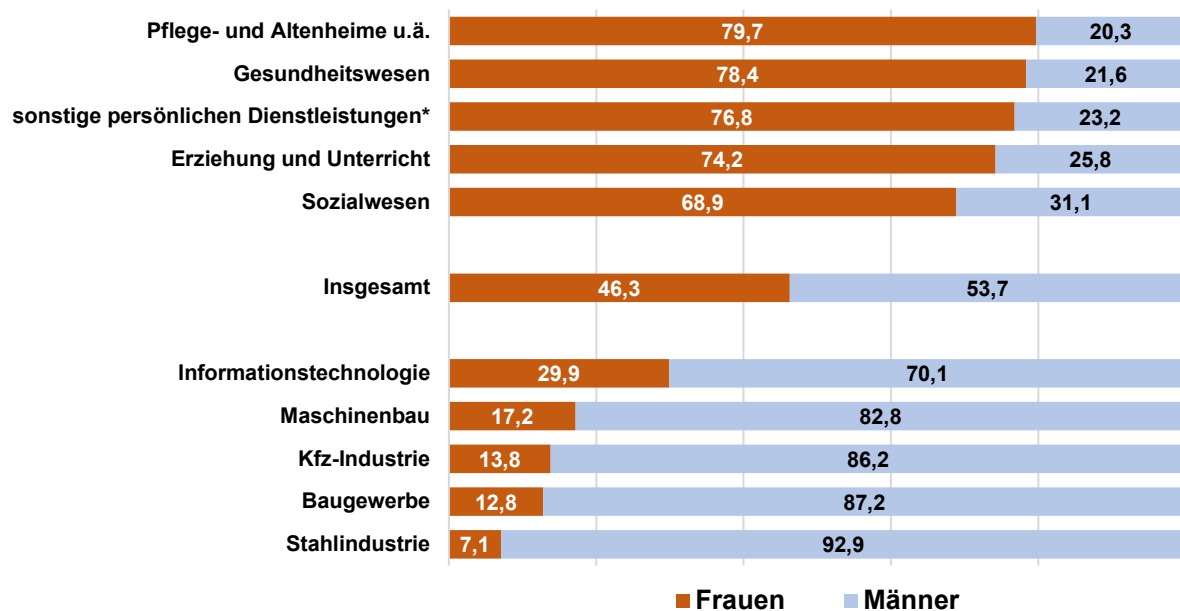

Anteile von Frauen und Männer an der Beschäftigung in ausgewählten Branchen im Saarland 2023

in %

Durchschnittlicher Stundenlohn (brutto) in ausgewählten Branchen im Saarland 2021

in Euro

Quellen: BA (Sozialversicherungspflichtig Beschäftigte zum 30.06.), Statistisches Landesamt Saarland (Bruttostundenverdienste vollzeitbeschäftigter ArbeitnehmerInnen)